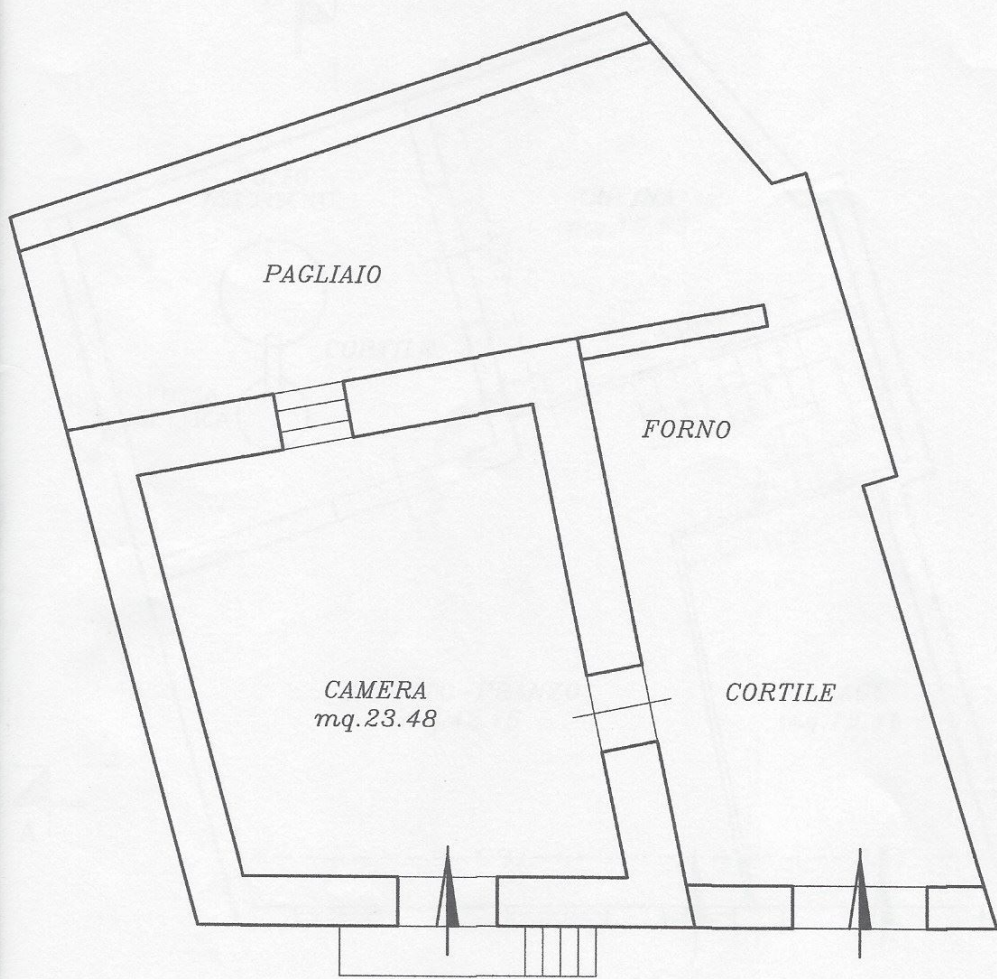

FABBRICATO ESISTENTE REALIZZATO il 15-03-1940

il 15-03-1940 RILIEVO DELL'ESISTENTE

V I A VITTORIO VENETO

PIANTA PIANO TERRA

Scala 1:100

N