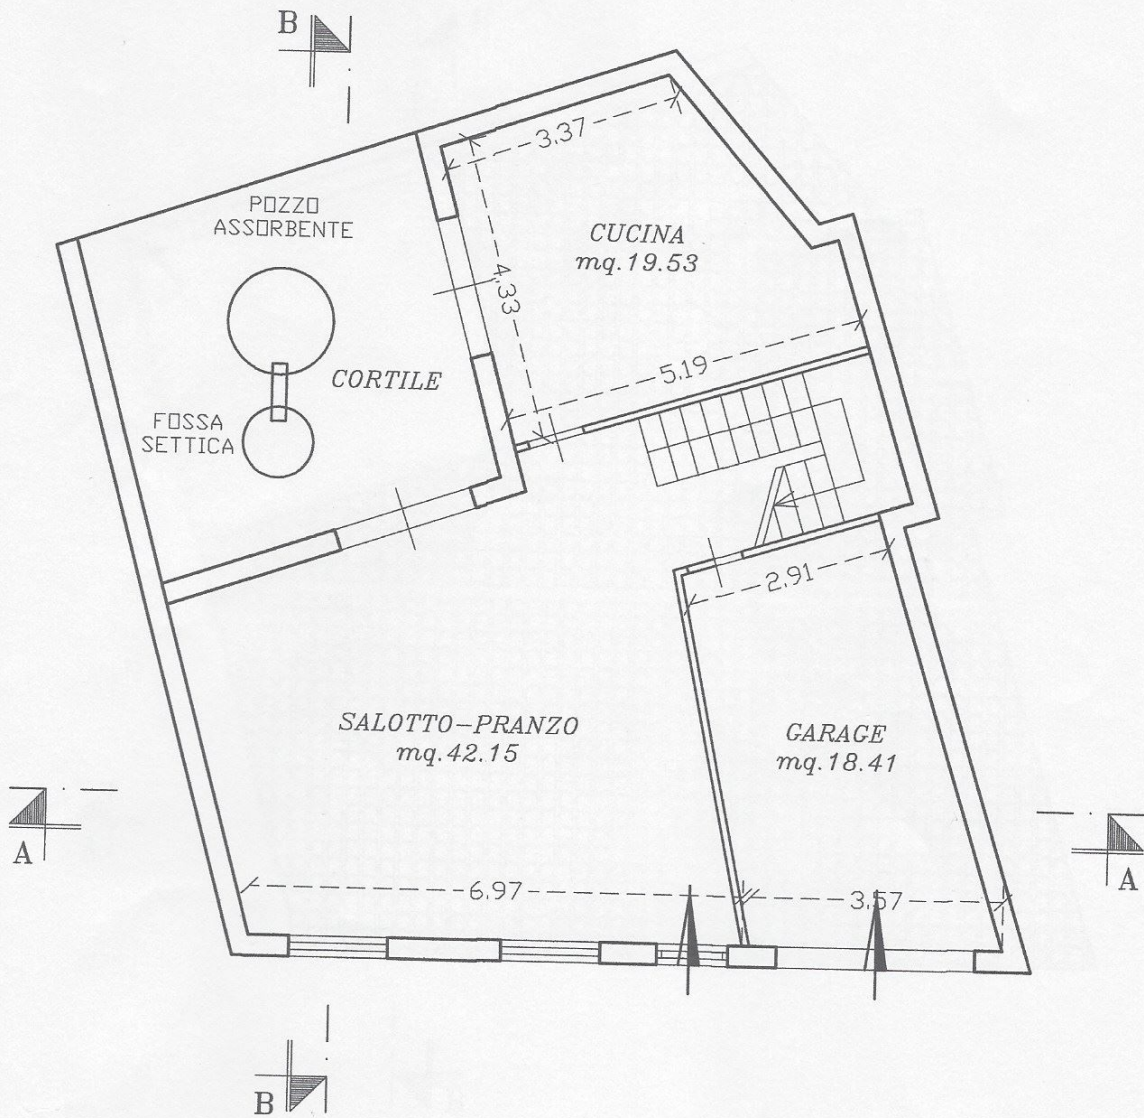

PROGETTO

VIA VITTORIO VENETO

PIANTA PIANO TERRA

Scala 1:100

N